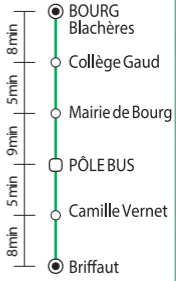

# SAINT-MARCEL- LÈS-VALENCE

**Cité 4**

**BOURG  
Blachères**

**Temps de parcours  
donnés à titre indicatif**

**Cité 4**

**Briffaut**

**Agence commerciale Citéa**

- Pôle d'échanges
- Arrêt accessible aux personnes à mobilité réduite
- Point de vente Citéa
- Station Libélo
- Vélo Box sécurisée