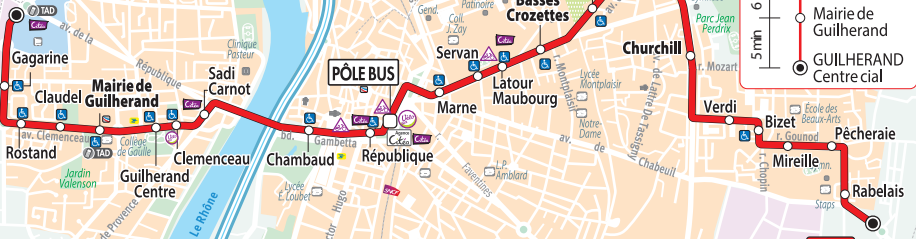

Temps de parcours donnés à titre indicatif

GUILHERAND-GRANGES

Cité2
GUILHERAND Centre cial

- Agence commerciale Citéa
- Pôle d'échanges
- Arrêt accessible aux personnes à mobilité réduite
- Point de vente Citéa
- Station Libélo
- Vélo Box sécurisée

VALENCE

Cité2
VALENCE La Bayot