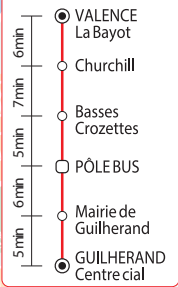

Temps de parcours donnés à titre indicatif

GUILHERAND-GRANGES

Cité2
GUILHERAND Centre cial

- Agence commerciale Citéa
- Pôle d'échanges
- Arrêt accessible aux personnes à mobilité réduite
- Point de vente Citéa
- Station Libélo
- Vélo Box sécurisée

VALENCE

Cité2
VALENCE La Bayot